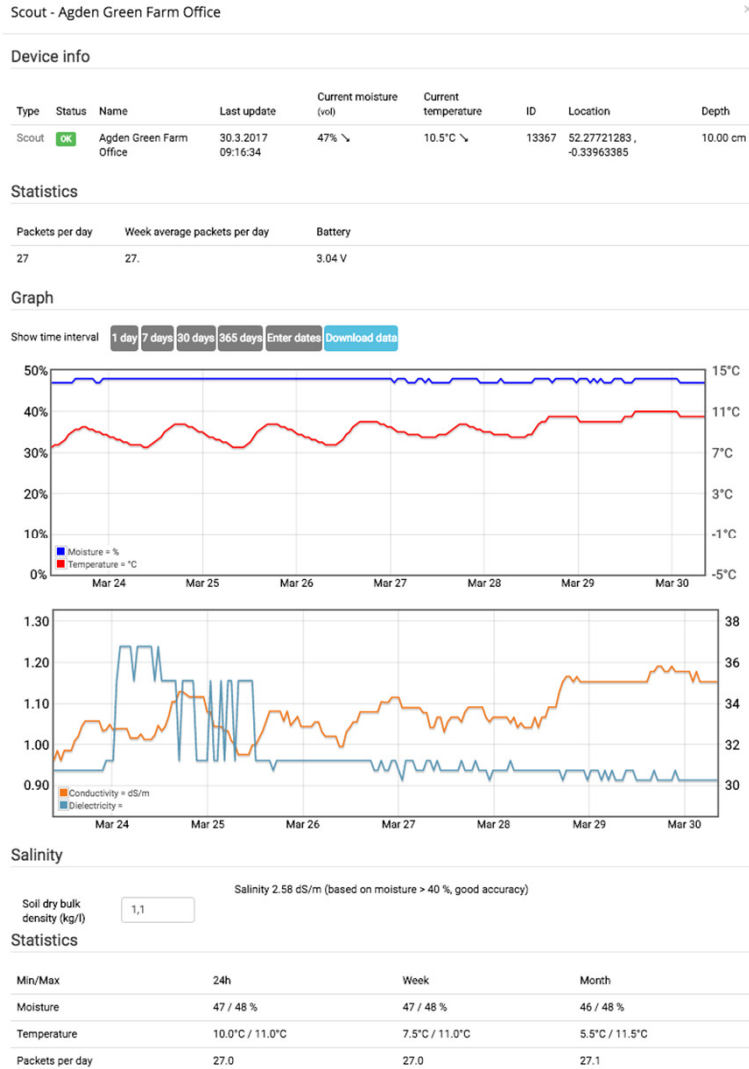

PILVIPALVELU JA ANALYYSIT

- Reaaliaikainen ja yksityiskohtainen analyysitieto (myös historiatieto)
- Kartta- ja kaaviopohjat
- Mahdollisuudet tehdä hälytys raja-arvoja
- Scoutien hallintatyökalut kuten nimeämiset, ryhmittelyt sekä sijainnin muutokset