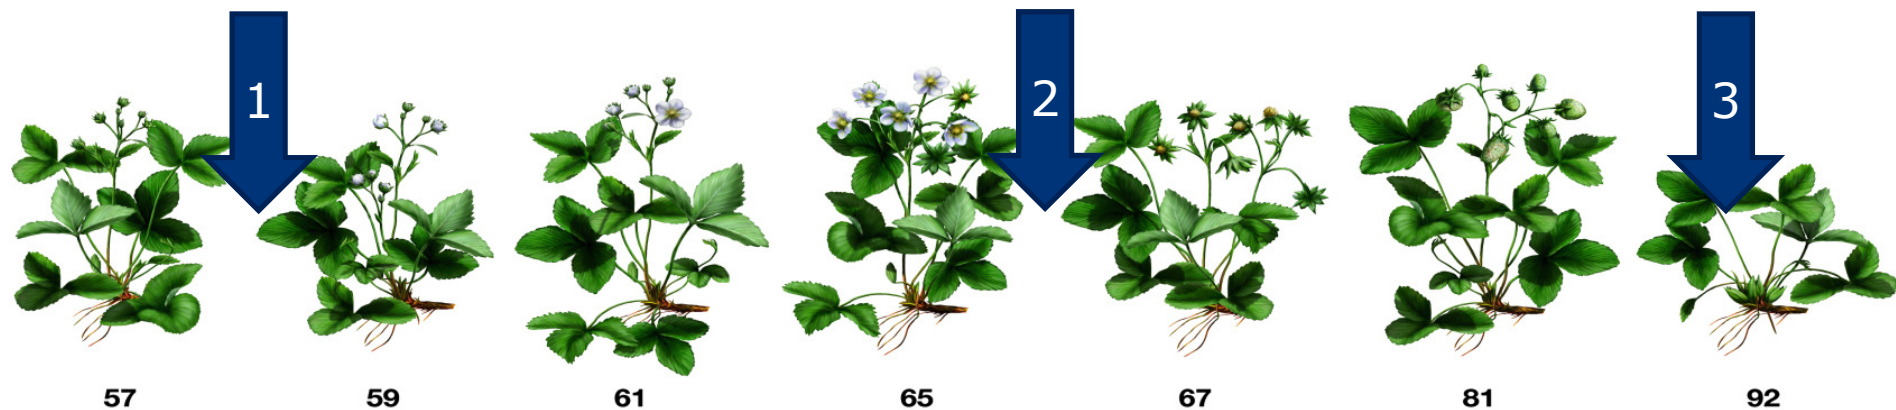

LEBOSOL ROBUSTUS SC KÄYTTÖ MANSIKALLA

- **Vihreät nuput - raakilemuodostuksen alkuun sekä sadonkorjuun jälkeen**
- **2-3 kertaa 2 l/ha ja 200-400 l vettä/ha**

Tankkiseokset: Aminosol, Calcium Forte, Signum tai Switch ovat OK,
Matrignon tai Targa sakkautuvat hieman (liuos läpäisee 100 mikronin siivilän)