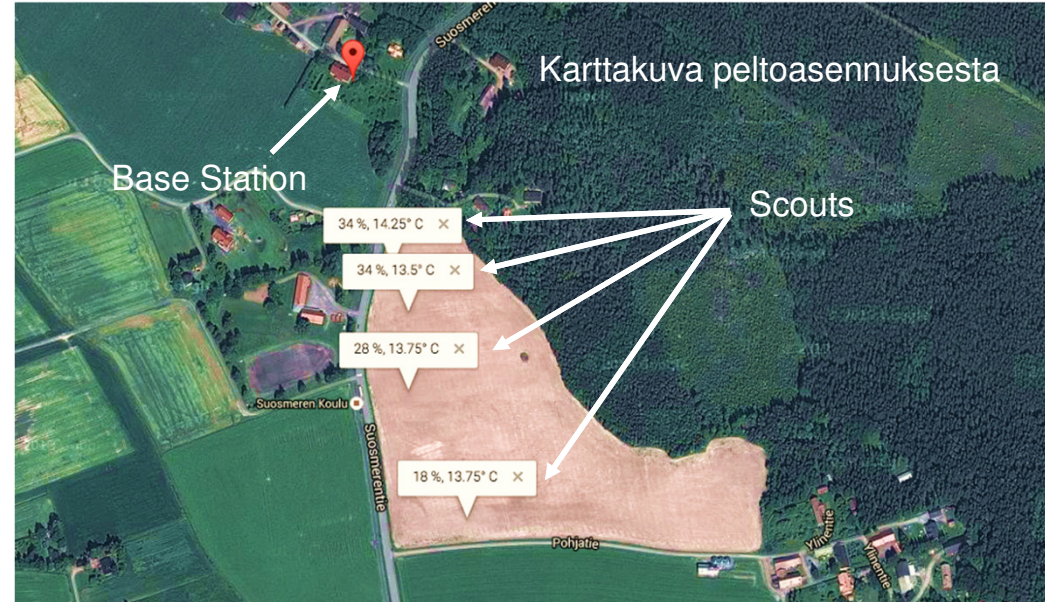

PILVIPALVELU JA ANALYYSIT

- Reaaliaikainen ja yksityiskohtainen analyysitieto (myös historiatieto)
- Kartta- ja kaaviopohjat
- Mahdollisuudet tehdä hälytys raja-arvoja
- Scoutien hallintatyökalut kuten nimeämiset, ryhmittelyt sekä sijainnin muutokset