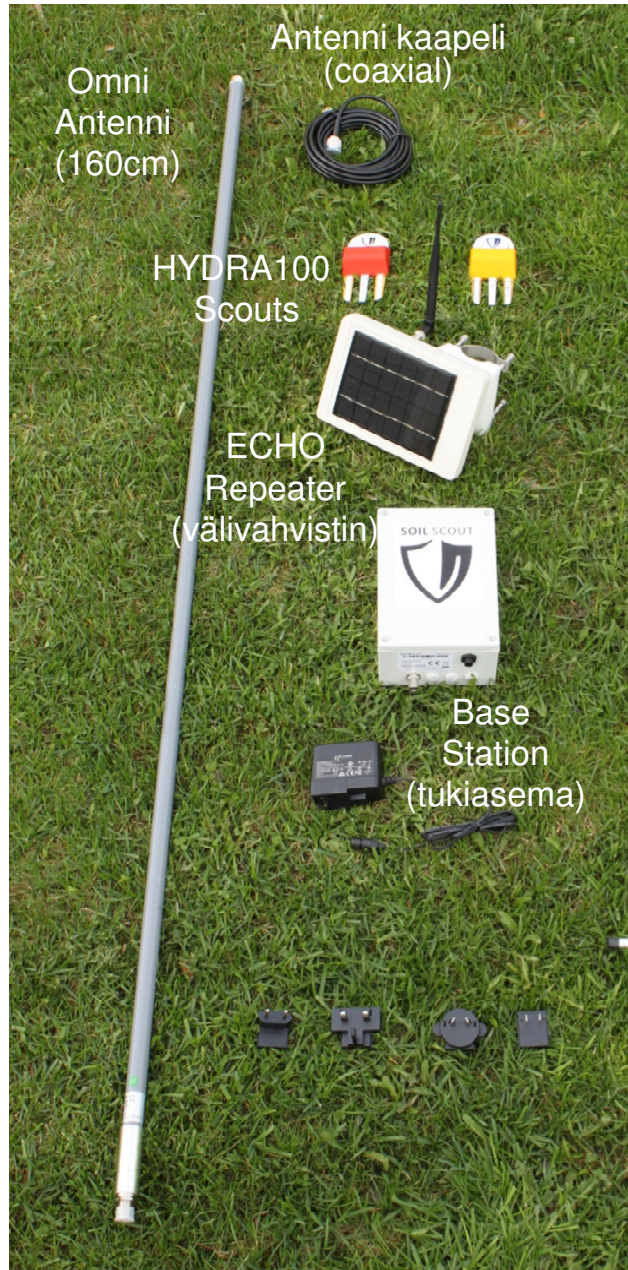

RATKAISUMALLEJA

- Scoutin tiedot siirtyvät vastaanotto- antennin kautta Base Stationiin
- Tieto siirtyy Base Stationissa olevan mobiiliyhteyden avulla pilvipalveluun
- Yksi Base Station pystyy vastaanottamaan ja lähettämään yli 1 000 Scoutin tiedot
- Aurinkokäyttöinen välivahvistin pystyy tehostamaan lähetyksen jopa 10 km etäisyydelle Base Stationista
- Tarvittaessa Scoutteja ja välivahvistimia voidaan lisätä tarpeen mukaan