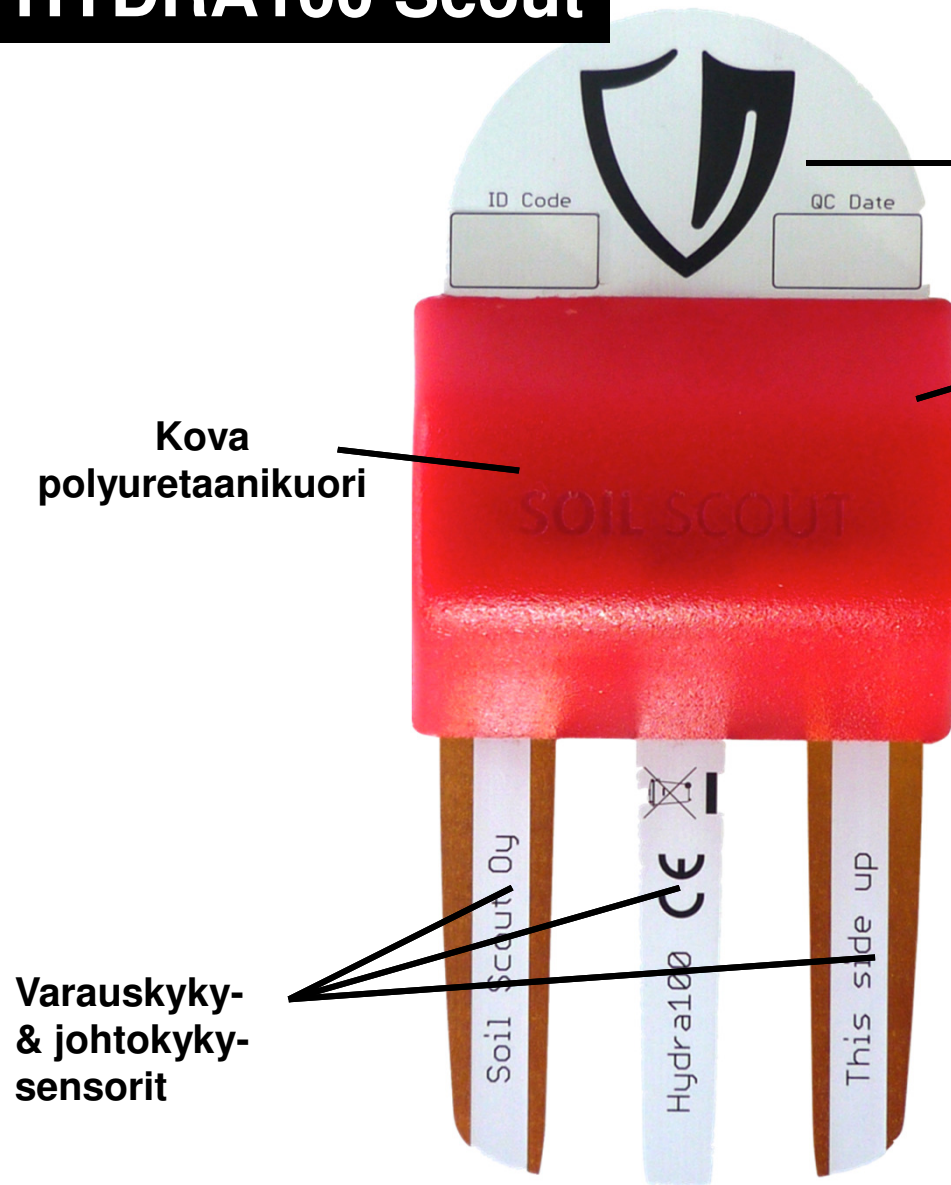

© Soil Scout 2017

SOIL SCOUT RATKAISU

BERNER

Ainoa oikeasti langaton sensorijärjestelmä maanpinnan alaiseen tarkkailuun

- Aidosti langatonta mittausta
 - **Integroidut kosteus-, lämpötila- & johtolukumittaukset sensoreissa**
 - **Lähettää tietoja jopa 2 m syvältä maan uumenista**
 - **Pystyy lähettämään tiedot läpi maaperän, turpeen, hiekan, saven, jään ja jopa betonin**
 - **Ei esteitä pellolla häiritsemässä koneita, eläimiä tai kasvustoa**
- Jatkuvaa mittausta
 - **Lähettää tietoja joka tunti jopa 20 vuoden ajan**
 - **Vuodenaikojen, sään ja lämpötilan vaihtelut eivät vaikuta toimintaan**
 - **Huoltovapaa**
 - **Mahdollistaa ajan myötä mittauskohteen yksityiskohtaisen profiilin luomisen**

SOIL SCOUT RATKAISU

↑
2m
↓

Lämpötila

Kosteus

Suolapitoisuus

20 vuotta

HYDRA100 Scout

Antenni

Lämpötilasensori, akku & kytkennät

Kova polyuretaanikuori

Varauskyky- & johtokyky-sensorit

- Mittaa & lähettää tietoja 20 minuutin välein (tehdasasetus)
 - Jokaisella Scoutilla oma sarjanumero
 - Lämpötila
 - Sähkönjohtavuus
 - Varauskyky
- Scoutin lähettämät sähkönjohtavuus ja varauskyky tiedot muutetaan pilvipalvelussa kosteusprosentiksi sekä suolapitoisuudeksi
- Kuori sisältää 3000mAh akun
- Scout on huoltovapaa ja tietoja lähetävä osa järjestelmää