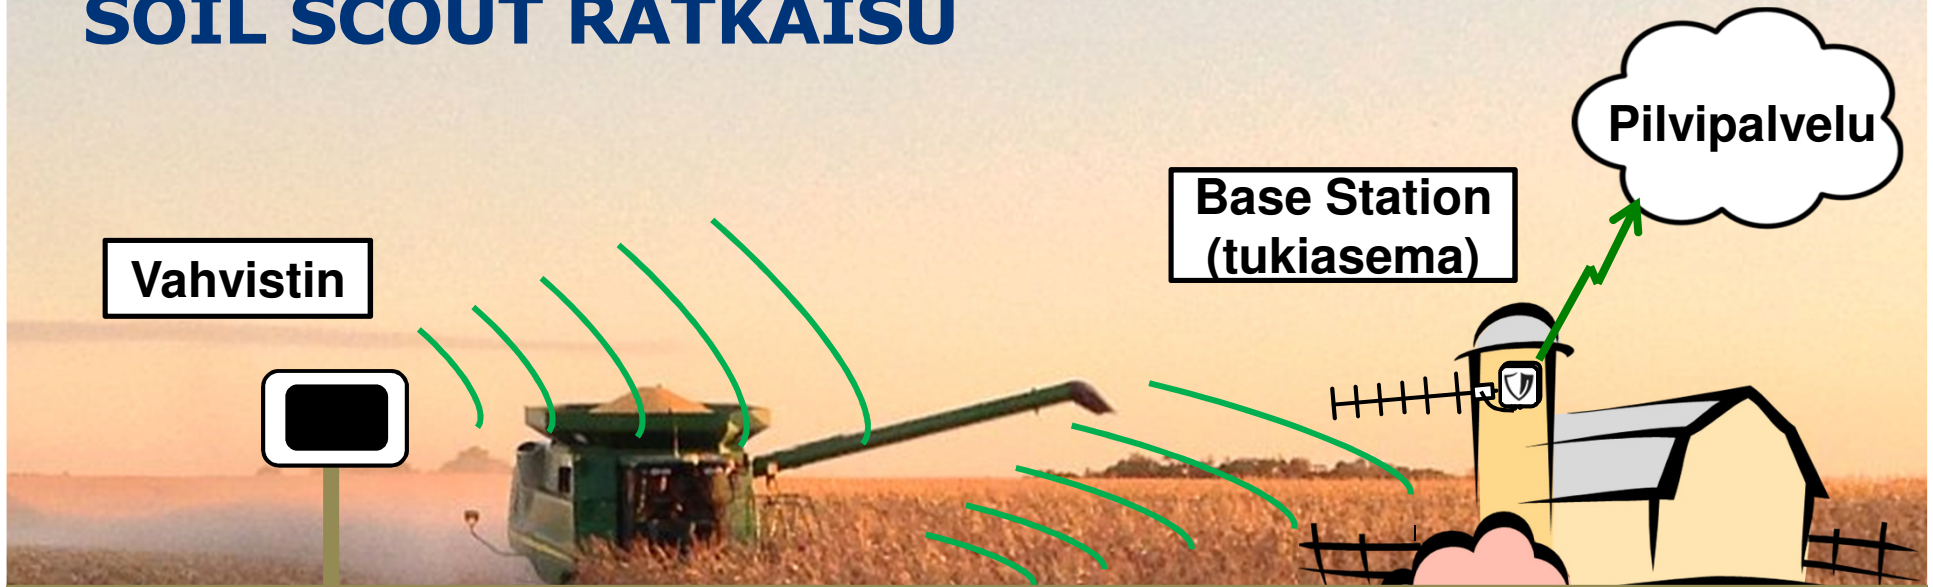

© Soil Scout 2017

SOIL SCOUT RATKAISU

BERNER

Ainoa oikeasti langaton sensorijärjestelmä maanpinnan alaiseen tarkkailuun

- Aidosti langatonta mittausta
 - **Integroidut kosteus-, lämpötila- & johtolukumittaukset sensoreissa**
 - **Lähettää tietoja jopa 2 m syvältä maan uumenista**
 - **Pystyy lähettämään tiedot läpi maaperän, turpeen, hiekan, saven, jään ja jopa betonin**
 - **Ei esteitä pellolla häiritsemässä koneita, eläimiä tai kasvustoa**
- Jatkuvaa mittausta
 - **Lähettää tietoja joka tunti jopa 20 vuoden ajan**
 - **Vuodenaikojen, sään ja lämpötilan vaihtelut eivät vaikuta toimintaan**
 - **Huoltovapaa**
 - **Mahdollistaa ajan myötä mittauskohteen yksityiskohtaisen profiilin luomisen**

SOIL SCOUT RATKAISU

↑
2m
↓

Lämpötila

Kosteus

Suolapitoisuus

20 vuotta

HYDRA100 Scout

Antenni